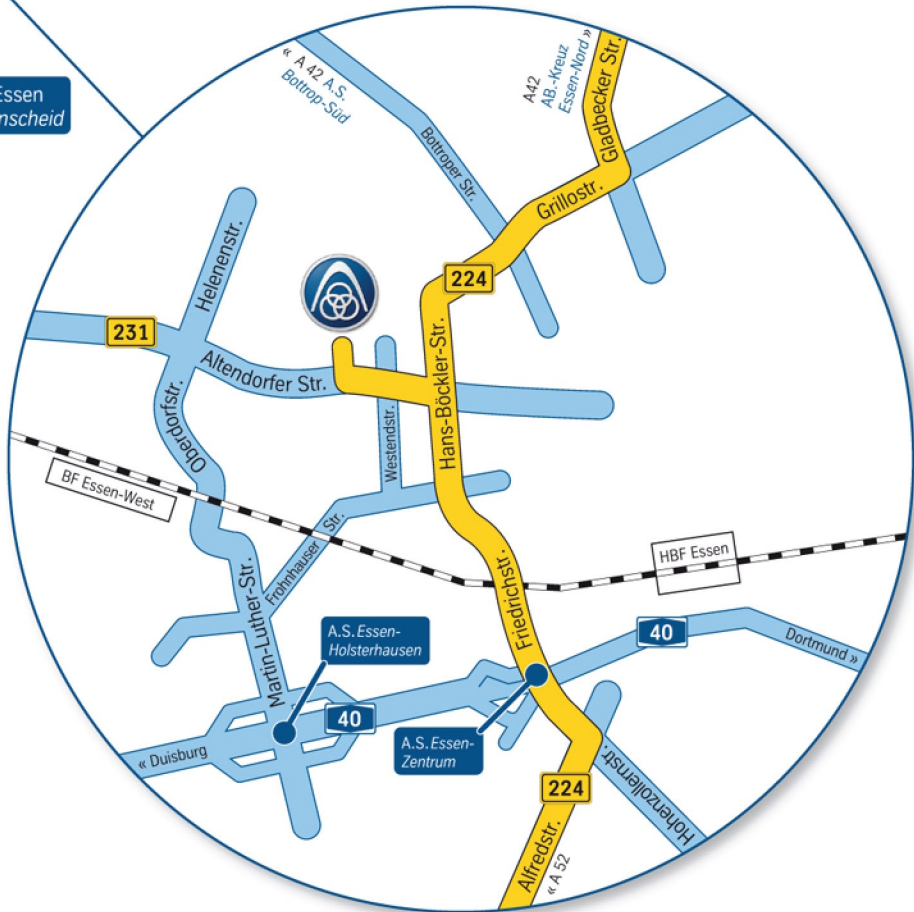

So erreichen Sie uns in Essen

How to reach us in Essen

ThyssenKrupp Fördertechnik GmbH

ThyssenKrupp Allee 1
Gebäude/Building Q4
D-45143 Essen
Tel.: +49 (0) 201 828 04
www.thyssenkrupp-foerdertechnik.com

Hinweis für ältere Navigationsgeräte:
Zieleingabe Altendorfer Straße 120

Note for older navigation systems:
destination entry Altendorfer Straße 120

ThyssenKrupp Fördertechnik
Excellence in Technology

ThyssenKrupp