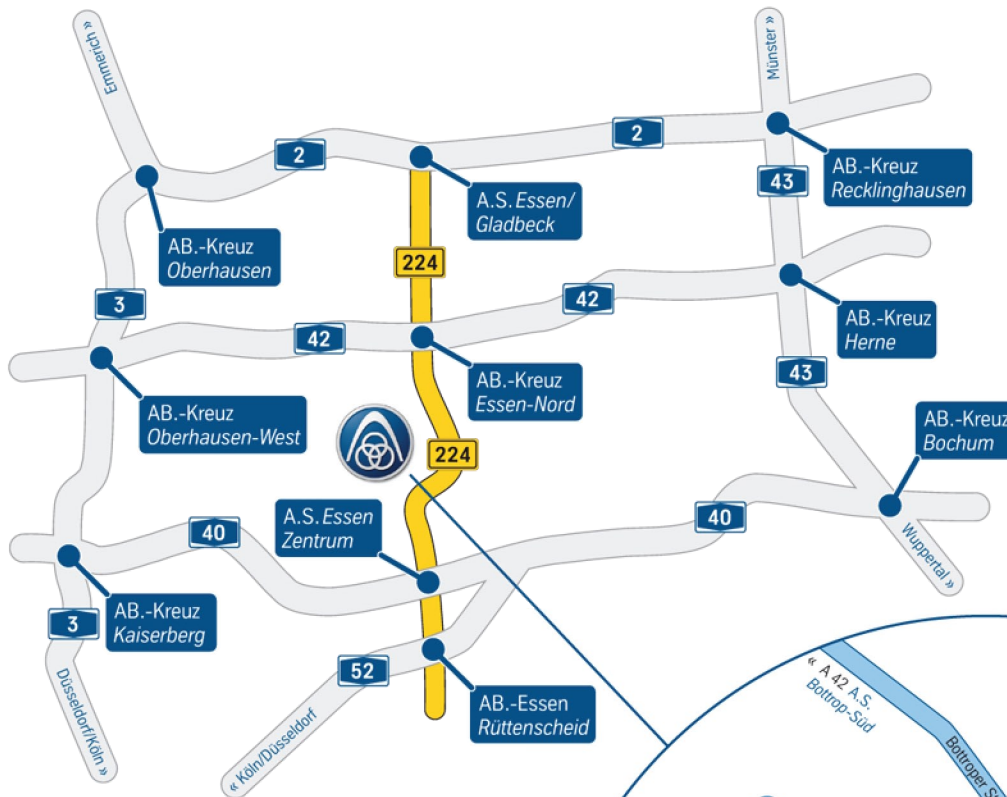

So erreichen Sie uns in Essen

How to reach us in Essen

ThyssenKrupp Fördertechnik GmbH

ThyssenKrupp Allee 1
Gebäude/Building Q4
D-45143 Essen
Tel.: +49 (0) 201 828 04
www.thyssenkrupp-foerdertechnik.com

Hinweis für ältere Navigationsgeräte:
Zieleingabe Altendorfer Straße 120

Note for older navigation systems:
destination entry Altendorfer Straße 120

ThyssenKrupp Fördertechnik
Excellence in Technology

ThyssenKrupp